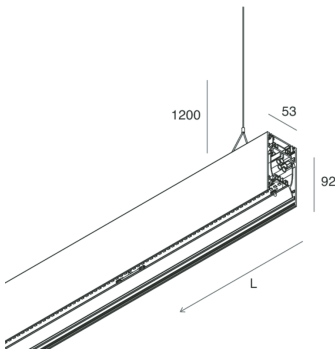

HERO B

108709.01 + 108911.99

HERO B: 55W 3K 1400 BIA + HERO: DIFF.MICROPRISM. PER 1400

novalux
ITALIAN LIGHTING DESIGN SINCE 1948

Caratteristiche

Uso: Interno
Tipo installazione: SOSPENSIONE
Emissione: DIRETTA/INDIRETTA
Ottica: MICROPRISMATIZZATO
Colore: BIANCO
Dimmerazione: ON/OFF
Emergenza: NO
L: 1400mm
A: 53mm
H: 92mm
Made in: ITALY
Garanzia: 5 anni
Peso: 5kg