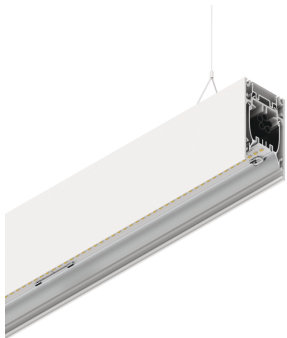

HERO B

108709.01 + 108911.99

HERO B: 55W 3K 1400 BIA + HERO: DIFF.MICROPRISM. PER 1400

novalux
ITALIAN LIGHTING DESIGN SINCE 1948

Caratteristiche

Uso: Interno
Tipo installazione: SOSPENSIONE
Emissione: DIRETTA/INDIRETTA
Ottica: MICROPRISMATIZZATO
Colore: BIANCO
Dimmerazione: ON/OFF
Emergenza: NO
L: 1400mm
A: 53mm
H: 92mm
Made in: ITALY
Garanzia: 5 anni
Peso: 5kg