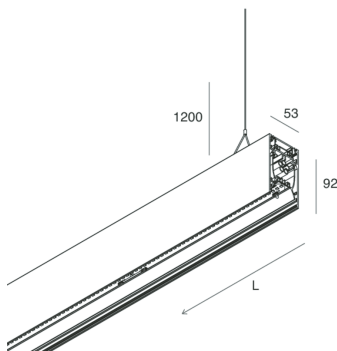

## Caratteristiche

Uso: Interno  
Tipo installazione: SOSPENSIONE  
Emissione: DIRETTA/INDIRETTA  
Ottica: OPALE  
Colore: NERO  
Dimmerazione: ON/OFF  
Emergenza: NO  
L: 1400mm  
A: 53mm  
H: 92mm  
Made in: ITALY  
Garanzia: 5 anni  
Peso: 5kg

## Caratteristiche

Uso: Interno  
Ottica: OPALE  
L: 1400mm  
A: 48mm  
H: 6mm  
Made in: ITALY  
Garanzia: 5 anni  
Peso: 0.2kg