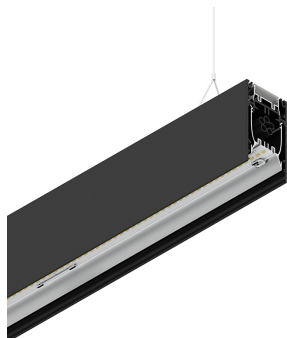

# HERO B

108709.02 + 108902.99

HERO B: 55W 3K 1400 NE + HERO: DIFF. OPALE PER 1400

**novalux**  
ITALIAN LIGHTING DESIGN SINCE 1948

## Caratteristiche

Uso: Interno  
Tipo installazione: SOSPENSIONE  
Emissione: DIRETTA/INDIRETTA  
Ottica: OPALE  
Colore: NERO  
Dimmerazione: ON/OFF  
Emergenza: NO  
L: 1400mm  
A: 53mm  
H: 92mm  
Made in: ITALY  
Garanzia: 5 anni  
Peso: 5kg

## Caratteristiche

Uso: Interno  
Ottica: OPALE  
L: 1400mm  
A: 48mm  
H: 6mm  
Made in: ITALY  
Garanzia: 5 anni  
Peso: 0.2kg