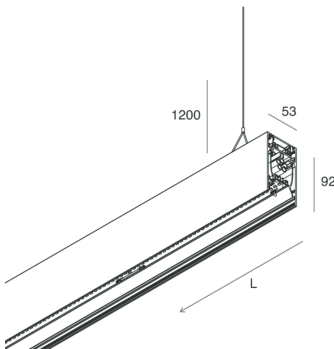

HERO B

108709.02 + 108911.99

HERO B: 55W 3K 1400 NE + HERO: DIFF.MICROPRISM. PER 1400

novalux
ITALIAN LIGHTING DESIGN SINCE 1948

Caratteristiche

Uso: Interno
Tipo installazione: SOSPENSIONE
Emissione: DIRETTA/INDIRETTA
Optica: MICROPRISMATIZZATO
Colore: NERO
Dimmerazione: ON/OFF
Emergenza: NO
L: 1400mm
A: 53mm
H: 92mm
Made in: ITALY
Garanzia: 5 anni
Peso: 5kg