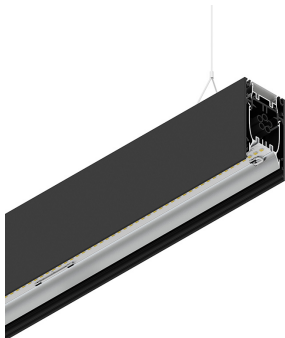

HERO B

108709.02 + 108911.99

HERO B: 55W 3K 1400 NE + HERO: DIFF.MICROPRISM. PER 1400

novalux
ITALIAN LIGHTING DESIGN SINCE 1948

Caratteristiche

Uso: Interno
Tipo installazione: SOSPENSIONE
Emissione: DIRETTA/INDIRETTA
Optica: MICROPRISMATIZZATO
Colore: NERO
Dimmerazione: ON/OFF
Emergenza: NO
L: 1400mm
A: 53mm
H: 92mm
Made in: ITALY
Garanzia: 5 anni
Peso: 5kg