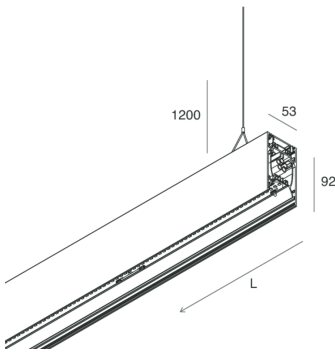

## Caratteristiche

Uso: Interno  
Tipo installazione: SOSPENSIONE  
Emissione: DIRETTA/INDIRETTA  
Ottica: OPALE  
Colore: BIANCO  
Dimmerazione: ON/OFF  
Emergenza: NO  
L: 1680mm  
A: 53mm  
H: 92mm  
Made in: ITALY  
Garanzia: 5 anni  
Peso: 6kg

## Caratteristiche

Uso: Interno  
Ottica: OPALE  
L: 1680mm  
A: 48mm  
H: 6mm  
Made in: ITALY  
Garanzia: 5 anni  
Peso: 0.4kg