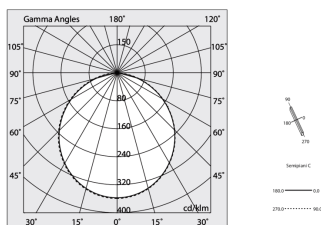

Novalux S.r.l. via Marzabotto, 2 40050 Funo di Argelato (BO) Italy
Tel: +39 051 860558 · Fax +39 051 6647859 · Mail: info@novalux.it · P.IVA 00536541204 · novalux.com
Società soggetta ad attività di direzione e coordinamento da parte di SLV GmbH

La presente scheda tecnica è di proprietà di Novalux S.r.l., tutti i diritti riservati. Novalux S.r.l. si riserva il diritto di apportare modifiche senza preavviso alcuno.
Ultimo aggiornamento: 9/8/2024, 11:00:21