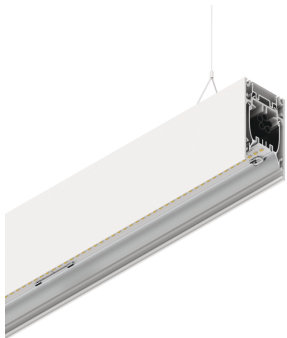

# HERO B

108710.01 + 108903.99

HERO B: 67W 3K 1680 BIA + HERO: DIFF. OPALE PER 1680

**novalux**  
ITALIAN LIGHTING DESIGN SINCE 1948

## Caratteristiche

Uso: Interno  
Tipo installazione: SOSPENSIONE  
Emissione: DIRETTA/INDIRETTA  
Ottica: OPALE  
Colore: BIANCO  
Dimmerazione: ON/OFF  
Emergenza: NO  
L: 1680mm  
A: 53mm  
H: 92mm  
Made in: ITALY  
Garanzia: 5 anni  
Peso: 6kg