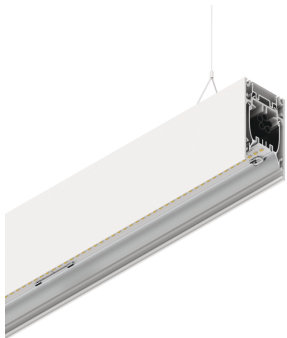

HERO B

108710.01 + 108912.99

HERO B: 67W 3K 1680 BIA + HERO: DIFF.MICROPRISM. PER 1680

novalux
ITALIAN LIGHTING DESIGN SINCE 1948

Caratteristiche

Uso: Interno
Tipo installazione: SOSPENSIONE
Emissione: DIRETTA/INDIRETTA
Ottica: MICROPRISMATIZZATO
Colore: BIANCO
Dimmerazione: ON/OFF
Emergenza: NO
L: 1680mm
A: 53mm
H: 92mm
Made in: ITALY
Garanzia: 5 anni
Peso: 6kg