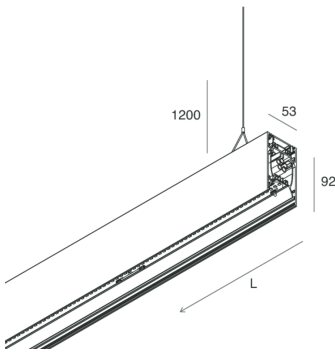

HERO B

108710.01 + 108912.99

HERO B: 67W 3K 1680 BIA + HERO: DIFF.MICROPRISM. PER 1680

novalux
ITALIAN LIGHTING DESIGN SINCE 1948

Caratteristiche

Uso: Interno
Tipo installazione: SOSPENSIONE
Emissione: DIRETTA/INDIRETTA
Ottica: MICROPRISMATIZZATO
Colore: BIANCO
Dimmerazione: ON/OFF
Emergenza: NO
L: 1680mm
A: 53mm
H: 92mm
Made in: ITALY
Garanzia: 5 anni
Peso: 6kg