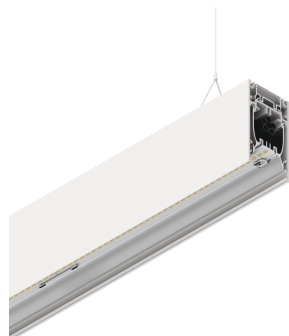

HERO B

108713.01 + 108906.99

HERO B: 103W 3K 2520 BIA + HERO: DIFF. OPALE PER 2520

novalux
ITALIAN LIGHTING DESIGN SINCE 1948

Caratteristiche

Uso: Interno
Tipo installazione: SOSPENSIONE
Emissione: DIRETTA/INDIRETTA
Ottica: OPALE
Colore: BIANCO
Dimmerazione: ON/OFF
Emergenza: NO
L: 2520mm
A: 53mm
H: 92mm
Made in: ITALY
Garanzia: 5 anni
Peso: 9kg