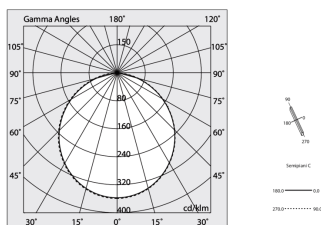

HERO B

108713.01 + 108906.99

HERO B: 103W 3K 2520 BIA + HERO: DIFF. OPALE PER 2520

novalux
ITALIAN LIGHTING DESIGN SINCE 1948

Caratteristiche

Uso: Interno
Ottica: OPALE
L: 2520mm
A: 48mm
H: 6mm
Made in: ITALY
Garanzia: 5 anni
Peso: 0.6kg

Dati tecnici

IP: 40

Novalux S.r.l. via Marzabotto, 2 40050 Funo di Argelato (BO) Italy
Tel: +39 051 860558 · Fax +39 051 6647859 · Mail: info@novalux.it · P.IVA 00536541204 · novalux.com
Società soggetta ad attività di direzione e coordinamento da parte di SLV GmbH

La presente scheda tecnica è di proprietà di Novalux S.r.l., tutti i diritti riservati. Novalux S.r.l. si riserva il diritto di apportare modifiche senza preavviso alcuno.
Ultimo aggiornamento: 9/8/2024, 11:00:07