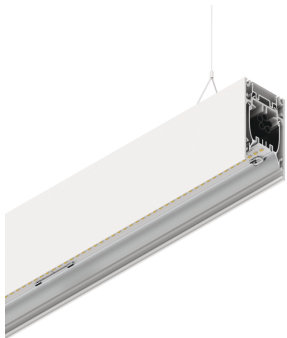

HERO B

108713.01 + 108915.99

HERO B: 103W 3K 2520 BIA + HERO: DIFF.MICROPRISM. PER 2520

novalux
ITALIAN LIGHTING DESIGN SINCE 1948

Caratteristiche

Uso: Interno
Tipo installazione: SOSPENSIONE
Emissione: DIRETTA/INDIRETTA
Ottica: MICROPRISMATIZZATO
Colore: BIANCO
Dimmerazione: ON/OFF
Emergenza: NO
L: 2520mm
A: 53mm
H: 92mm
Made in: ITALY
Garanzia: 5 anni
Peso: 9kg