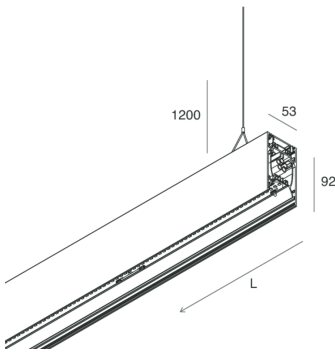

HERO B

108713.01 + 108915.99

HERO B: 103W 3K 2520 BIA + HERO: DIFF.MICROPRISM. PER 2520

novalux
ITALIAN LIGHTING DESIGN SINCE 1948

Caratteristiche

Uso: Interno
Tipo installazione: SOSPENSIONE
Emissione: DIRETTA/INDIRETTA
Ottica: MICROPRISMATIZZATO
Colore: BIANCO
Dimmerazione: ON/OFF
Emergenza: NO
L: 2520mm
A: 53mm
H: 92mm
Made in: ITALY
Garanzia: 5 anni
Peso: 9kg