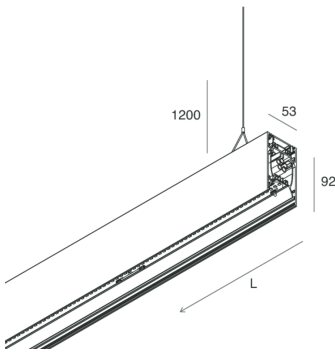

HERO B

108713.02 + 108915.99

HERO B: 103W 3K 2520 NE + HERO: DIFF.MICROPRISM. PER 2520

novalux
ITALIAN LIGHTING DESIGN SINCE 1948

Caratteristiche

Uso: Interno
Tipo installazione: SOSPENSIONE
Emissione: DIRETTA/INDIRETTA
Optica: MICROPRISMATIZZATO
Colore: NERO
Dimmerazione: ON/OFF
Emergenza: NO
L: 2520mm
A: 53mm
H: 92mm
Made in: ITALY
Garanzia: 5 anni
Peso: 9kg