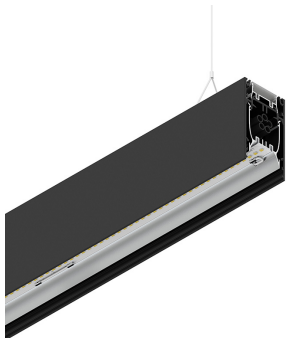

HERO B

108713.02 + 108915.99

HERO B: 103W 3K 2520 NE + HERO: DIFF.MICROPRISM. PER 2520

novalux
ITALIAN LIGHTING DESIGN SINCE 1948

Caratteristiche

Uso: Interno
Tipo installazione: SOSPENSIONE
Emissione: DIRETTA/INDIRETTA
Optica: MICROPRISMATIZZATO
Colore: NERO
Dimmerazione: ON/OFF
Emergenza: NO
L: 2520mm
A: 53mm
H: 92mm
Made in: ITALY
Garanzia: 5 anni
Peso: 9kg