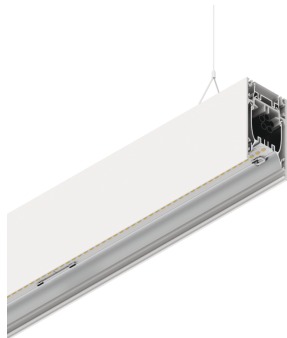

HERO B

108715.01 + 108901.99

HERO B: 43W 4K 1120 BIA + HERO: DIFF. OPALE PER 1120

novalux
ITALIAN LIGHTING DESIGN SINCE 1948

Caratteristiche

Uso: Interno
Tipo installazione: SOSPENSIONE
Emissione: DIRETTA/INDIRETTA
Ottica: OPALE
Colore: BIANCO
Dimmerazione: ON/OFF
Emergenza: NO
L: 1120mm
A: 53mm
H: 92mm
Made in: ITALY
Garanzia: 5 anni
Peso: 4kg