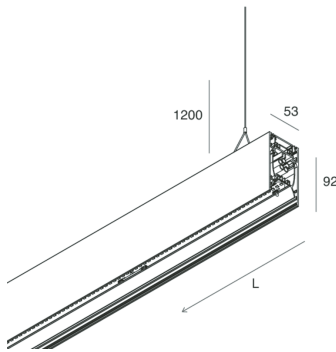

HERO B

108715.01 + 108901.99

HERO B: 43W 4K 1120 BIA + HERO: DIFF. OPALE PER 1120

novalux
ITALIAN LIGHTING DESIGN SINCE 1948

Caratteristiche

Uso: Interno
Tipo installazione: SOSPENSIONE
Emissione: DIRETTA/INDIRETTA
Ottica: OPALE
Colore: BIANCO
Dimmerazione: ON/OFF
Emergenza: NO
L: 1120mm
A: 53mm
H: 92mm
Made in: ITALY
Garanzia: 5 anni
Peso: 4kg