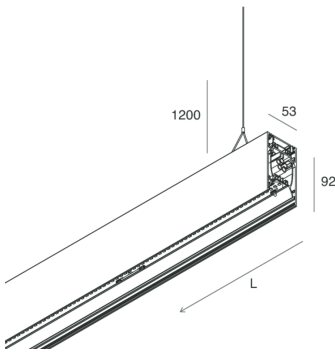

HERO B

108715.01 + 108910.99

HERO B: 43W 4K 1120 BIA + HERO: DIFF.MICROPRISM. PER 1120

novalux
ITALIAN LIGHTING DESIGN SINCE 1948

Caratteristiche

Uso: Interno
Tipo installazione: SOSPENSIONE
Emissione: DIRETTA/INDIRETTA
Ottica: MICROPRISMATIZZATO
Colore: BIANCO
Dimmerazione: ON/OFF
Emergenza: NO
L: 1120mm
A: 53mm
H: 92mm
Made in: ITALY
Garanzia: 5 anni
Peso: 4kg