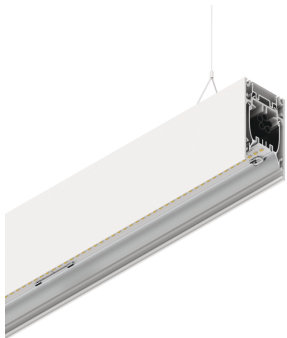

HERO B

108715.01 + 108910.99

HERO B: 43W 4K 1120 BIA + HERO: DIFF.MICROPRISM. PER 1120

novalux
ITALIAN LIGHTING DESIGN SINCE 1948

Caratteristiche

Uso: Interno
Tipo installazione: SOSPENSIONE
Emissione: DIRETTA/INDIRETTA
Ottica: MICROPRISMATIZZATO
Colore: BIANCO
Dimmerazione: ON/OFF
Emergenza: NO
L: 1120mm
A: 53mm
H: 92mm
Made in: ITALY
Garanzia: 5 anni
Peso: 4kg