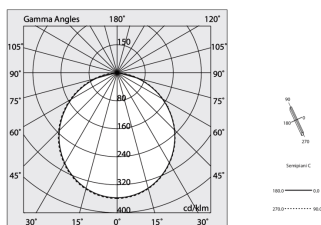

Novalux S.r.l. via Marzabotto, 2 40050 Funo di Argelato (BO) Italy
Tel: +39 051 860558 · Fax +39 051 6647859 · Mail: info@novalux.it · P.IVA 00536541204 · novalux.com
Società soggetta ad attività di direzione e coordinamento da parte di SLV GmbH

La presente scheda tecnica è di proprietà di Novalux S.r.l., tutti i diritti riservati. Novalux S.r.l. si riserva il diritto di apportare modifiche senza preavviso alcuno.
Ultimo aggiornamento: 9/8/2024, 10:54:37