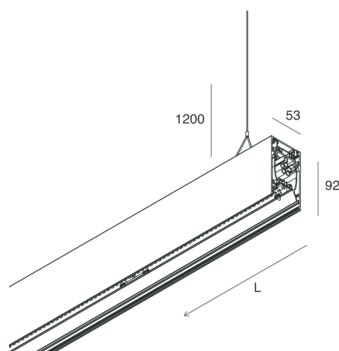

HERO B

108715.02 + 108901.99

HERO B: 43W 4K 1120 NE + HERO: DIFF. OPALE PER 1120

novalux
ITALIAN LIGHTING DESIGN SINCE 1948

Caratteristiche

Uso: Interno
Tipo installazione: SOSPENSIONE
Emissione: DIRETTA/INDIRETTA
Ottica: OPALE
Colore: NERO
Dimmerazione: ON/OFF
Emergenza: NO
L: 1120mm
A: 53mm
H: 92mm
Made in: ITALY
Garanzia: 5 anni
Peso: 4kg