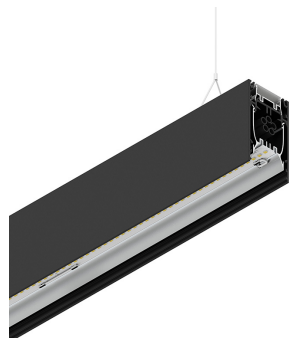

HERO B

108715.02 + 108901.99

HERO B: 43W 4K 1120 NE + HERO: DIFF. OPALE PER 1120

novalux
ITALIAN LIGHTING DESIGN SINCE 1948

Caratteristiche

Uso: Interno
Tipo installazione: SOSPENSIONE
Emissione: DIRETTA/INDIRETTA
Ottica: OPALE
Colore: NERO
Dimmerazione: ON/OFF
Emergenza: NO
L: 1120mm
A: 53mm
H: 92mm
Made in: ITALY
Garanzia: 5 anni
Peso: 4kg