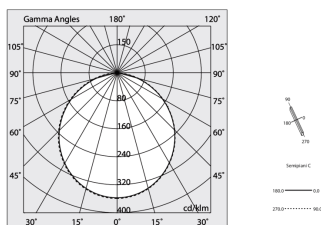

Novalux S.r.l. via Marzabotto, 2 40050 Funo di Argelato (BO) Italy
Tel: +39 051 860558 · Fax +39 051 6647859 · Mail: info@novalux.it · P.IVA 00536541204 · novalux.com
Società soggetta ad attività di direzione e coordinamento da parte di SLV GmbH

La presente scheda tecnica è di proprietà di Novalux S.r.l., tutti i diritti riservati. Novalux S.r.l. si riserva il diritto di apportare modifiche senza preavviso alcuno.
Ultimo aggiornamento: 9/8/2024, 10:59:52