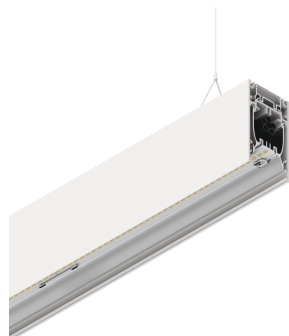

HERO B

108716.01 + 108902.99

HERO B: 55W 4K 1400 BIA + HERO: DIFF. OPALE PER 1400

novalux
ITALIAN LIGHTING DESIGN SINCE 1948

Caratteristiche

Uso: Interno
Tipo installazione: SOSPENSIONE
Emissione: DIRETTA/INDIRETTA
Ottica: OPALE
Colore: BIANCO
Dimmerazione: ON/OFF
Emergenza: NO
L: 1400mm
A: 53mm
H: 92mm
Made in: ITALY
Garanzia: 5 anni
Peso: 5kg