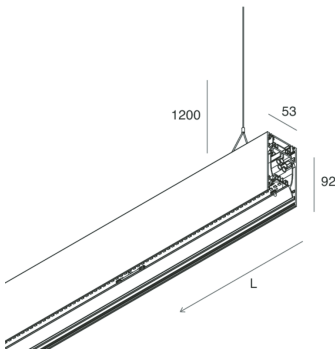

## Caratteristiche

Uso: Interno  
Tipo installazione: SOSPENSIONE  
Emissione: DIRETTA/INDIRETTA  
Ottica: MICROPRISMATIZZATO  
Colore: BIANCO  
Dimmerazione: ON/OFF  
Emergenza: NO  
L: 1400mm  
A: 53mm  
H: 92mm  
Made in: ITALY  
Garanzia: 5 anni  
Peso: 5kg

## Caratteristiche

Uso: Interno  
Ottica: MICROPRISMATIZZATO  
L: 1400mm  
A: 48mm  
H: 6mm  
Made in: ITALY  
Garanzia: 5 anni  
Peso: 0.2kg