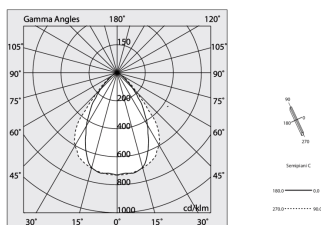

HERO B

108716.01 + 108911.99

HERO B: 55W 4K 1400 BIA + HERO: DIFF.MICROPRISM. PER 1400

novalux
ITALIAN LIGHTING DESIGN SINCE 1948

Caratteristiche

Uso: Interno
Ottica: MICROPRISMATIZZATO
L: 1400mm
A: 48mm
H: 6mm
Made in: ITALY
Garanzia: 5 anni
Peso: 0.2kg

Dati tecnici

IP: 40
UGR: <19

Luminanza media

Limite di luminanza in ambienti con videotermini: Inferiore alle 3000 cd/mq per angoli > 65° (secondo EN 12464-1:2011).

Novalux S.r.l. via Marzabotto, 2 40050 Funo di Argelato (BO) Italy
Tel: +39 051 860558 · Fax +39 051 6647859 · Mail: info@novalux.it · P.IVA 00536541204 · novalux.com
Società soggetta ad attività di direzione e coordinamento da parte di SLV GmbH

La presente scheda tecnica è di proprietà di Novalux S.r.l., tutti i diritti riservati. Novalux S.r.l. si riserva il diritto di apportare modifiche senza preavviso alcuno.
Ultimo aggiornamento: 9/8/2024, 10:59:53