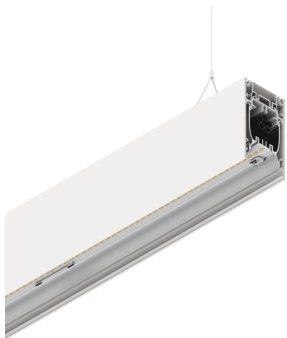

# HERO B

108716.01 + 108911.99

HERO B: 55W 4K 1400 BIA + HERO: DIFF.MICROPRISM. PER 1400

**novalux**  
ITALIAN LIGHTING DESIGN SINCE 1948

## Caratteristiche

Uso: Interno  
Tipo installazione: SOSPENSIONE  
Emissione: DIRETTA/INDIRETTA  
Ottica: MICROPRISMATIZZATO  
Colore: BIANCO  
Dimmerazione: ON/OFF  
Emergenza: NO  
L: 1400mm  
A: 53mm  
H: 92mm  
Made in: ITALY  
Garanzia: 5 anni  
Peso: 5kg