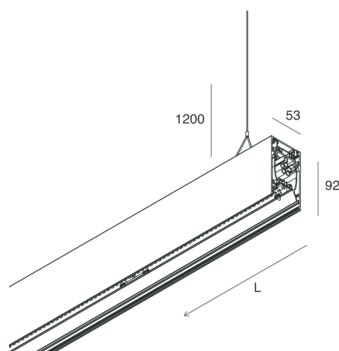

HERO B

108716.02 + 108902.99

HERO B: 55W 4K 1400 NE + HERO: DIFF. OPALE PER 1400

novalux
ITALIAN LIGHTING DESIGN SINCE 1948

Caratteristiche

Uso: Interno
Tipo installazione: SOSPENSIONE
Emissione: DIRETTA/INDIRETTA
Ottica: OPALE
Colore: NERO
Dimmerazione: ON/OFF
Emergenza: NO
L: 1400mm
A: 53mm
H: 92mm
Made in: ITALY
Garanzia: 5 anni
Peso: 5kg

HERO B

108716.02 + 108902.99

HERO B: 55W 4K 1400 NE + HERO: DIFF. OPALE PER 1400

novalux
ITALIAN LIGHTING DESIGN SINCE 1948

Caratteristiche

Uso: Interno
Ottica: OPALE
L: 1400mm
A: 48mm
H: 6mm
Made in: ITALY
Garanzia: 5 anni
Peso: 0.2kg