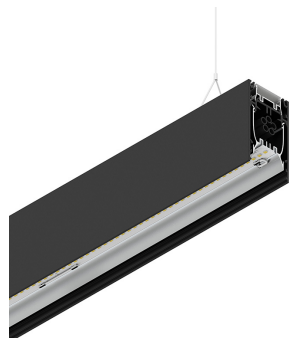

HERO B

108716.02 + 108902.99

HERO B: 55W 4K 1400 NE + HERO: DIFF. OPALE PER 1400

novalux
ITALIAN LIGHTING DESIGN SINCE 1948

Caratteristiche

Uso: Interno
Tipo installazione: SOSPENSIONE
Emissione: DIRETTA/INDIRETTA
Ottica: OPALE
Colore: NERO
Dimmerazione: ON/OFF
Emergenza: NO
L: 1400mm
A: 53mm
H: 92mm
Made in: ITALY
Garanzia: 5 anni
Peso: 5kg