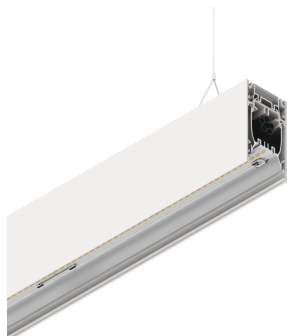

HERO B

108717.01 + 108903.99

HERO B: 67W 4K 1680 BIA + HERO: DIFF. OPALE PER 1680

novalux
ITALIAN LIGHTING DESIGN SINCE 1948

Caratteristiche

Uso: Interno
Tipo installazione: SOSPENSIONE
Emissione: DIRETTA/INDIRETTA
Ottica: OPALE
Colore: BIANCO
Dimmerazione: ON/OFF
Emergenza: NO
L: 1680mm
A: 53mm
H: 92mm
Made in: ITALY
Garanzia: 5 anni
Peso: 6kg