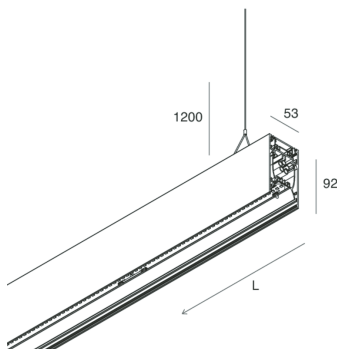

HERO B

108717.01 + 108903.99

HERO B: 67W 4K 1680 BIA + HERO: DIFF. OPALE PER 1680

novalux
ITALIAN LIGHTING DESIGN SINCE 1948

Caratteristiche

Uso: Interno
Tipo installazione: SOSPENSIONE
Emissione: DIRETTA/INDIRETTA
Ottica: OPALE
Colore: BIANCO
Dimmerazione: ON/OFF
Emergenza: NO
L: 1680mm
A: 53mm
H: 92mm
Made in: ITALY
Garanzia: 5 anni
Peso: 6kg

HERO B

108717.01 + 108903.99

HERO B: 67W 4K 1680 BIA + HERO: DIFF. OPALE PER 1680

novalux
ITALIAN LIGHTING DESIGN SINCE 1948

Caratteristiche

Uso: Interno
Ottica: OPALE
L: 1680mm
A: 48mm
H: 6mm
Made in: ITALY
Garanzia: 5 anni
Peso: 0.4kg