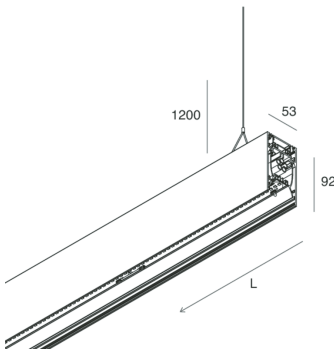

## Caratteristiche

Uso: Interno  
Tipo installazione: SOSPENSIONE  
Emissione: DIRETTA/INDIRETTA  
Ottica: MICROPRISMATIZZATO  
Colore: BIANCO  
Dimmerazione: ON/OFF  
Emergenza: NO  
L: 1680mm  
A: 53mm  
H: 92mm  
Made in: ITALY  
Garanzia: 5 anni  
Peso: 6kg

## Caratteristiche

Uso: Interno  
Ottica: MICROPRISMATIZZATO  
L: 1680mm  
A: 48mm  
H: 6mm  
Made in: ITALY  
Garanzia: 5 anni  
Peso: 0.4kg