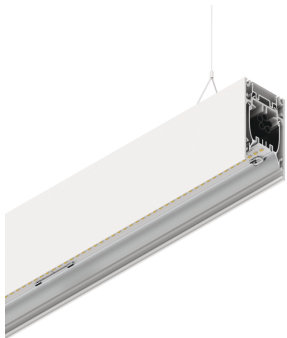

# HERO B

108717.01 + 108912.99

HERO B: 67W 4K 1680 BIA + HERO: DIFF.MICROPRISM. PER 1680

**novalux**  
ITALIAN LIGHTING DESIGN SINCE 1948

## Caratteristiche

Uso: Interno  
Tipo installazione: SOSPENSIONE  
Emissione: DIRETTA/INDIRETTA  
Ottica: MICROPRISMATIZZATO  
Colore: BIANCO  
Dimmerazione: ON/OFF  
Emergenza: NO  
L: 1680mm  
A: 53mm  
H: 92mm  
Made in: ITALY  
Garanzia: 5 anni  
Peso: 6kg