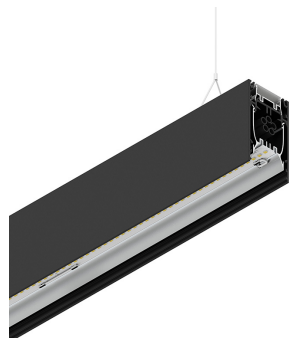

HERO B

108717.02 + 108903.99

HERO B: 67W 4K 1680 NE + HERO: DIFF. OPALE PER 1680

novalux
ITALIAN LIGHTING DESIGN SINCE 1948

Caratteristiche

Uso: Interno
Tipo installazione: SOSPENSIONE
Emissione: DIRETTA/INDIRETTA
Ottica: OPALE
Colore: NERO
Dimmerazione: ON/OFF
Emergenza: NO
L: 1680mm
A: 53mm
H: 92mm
Made in: ITALY
Garanzia: 5 anni
Peso: 6kg

HERO B

108717.02 + 108903.99

HERO B: 67W 4K 1680 NE + HERO: DIFF. OPALE PER 1680

novalux
ITALIAN LIGHTING DESIGN SINCE 1948

Caratteristiche

Uso: Interno
Ottica: OPALE
L: 1680mm
A: 48mm
H: 6mm
Made in: ITALY
Garanzia: 5 anni
Peso: 0.4kg