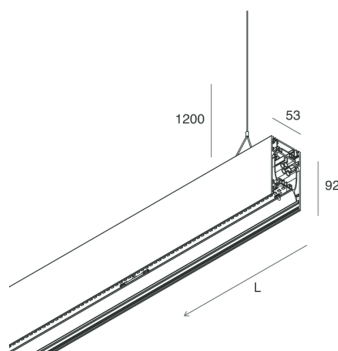

HERO B

108717.02 + 108903.99

HERO B: 67W 4K 1680 NE + HERO: DIFF. OPALE PER 1680

novalux
ITALIAN LIGHTING DESIGN SINCE 1948

Caratteristiche

Uso: Interno
Tipo installazione: SOSPENSIONE
Emissione: DIRETTA/INDIRETTA
Ottica: OPALE
Colore: NERO
Dimmerazione: ON/OFF
Emergenza: NO
L: 1680mm
A: 53mm
H: 92mm
Made in: ITALY
Garanzia: 5 anni
Peso: 6kg