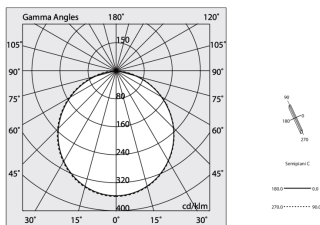

Novalux S.r.l. via Marzabotto, 2 40050 Funo di Argelato (BO) Italy
Tel: +39 051 860558 · Fax +39 051 6647859 · Mail: info@novalux.it · P.IVA 00536541204 · novalux.com
Società soggetta ad attività di direzione e coordinamento da parte di SLV GmbH

La presente scheda tecnica è di proprietà di Novalux S.r.l., tutti i diritti riservati. Novalux S.r.l. si riserva il diritto di apportare modifiche senza preavviso alcuno.
Ultimo aggiornamento: 9/8/2024, 10:54:22