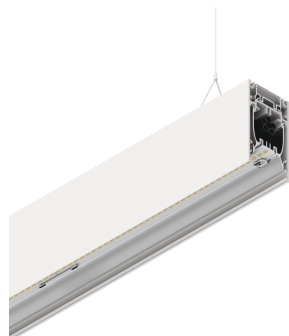

# HERO B

108721.01 + 108907.99

HERO B: 113W 4K 2800 BIA + HERO: DIFF. OPALE PER 2800

**novalux**  
ITALIAN LIGHTING DESIGN SINCE 1948

## Caratteristiche

Uso: Interno  
Tipo installazione: SOSPENSIONE  
Emissione: DIRETTA/INDIRETTA  
Ottica: OPALE  
Colore: BIANCO  
Dimmerazione: ON/OFF  
Emergenza: NO  
L: 2800mm  
A: 53mm  
H: 92mm  
Made in: ITALY  
Garanzia: 5 anni  
Peso: 10kg