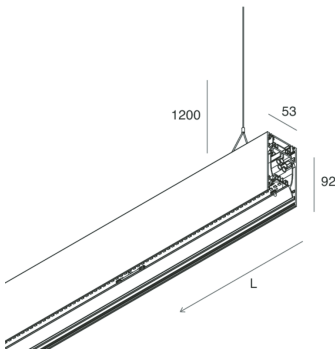

## Caratteristiche

Uso: Interno  
Tipo installazione: SOSPENSIONE  
Emissione: DIRETTA/INDIRETTA  
Ottica: MICROPRISMATIZZATO  
Colore: BIANCO  
Dimmerazione: ON/OFF  
Emergenza: NO  
L: 2800mm  
A: 53mm  
H: 92mm  
Made in: ITALY  
Garanzia: 5 anni  
Peso: 10kg

## Caratteristiche

Uso: Interno  
Ottica: MICROPRISMATIZZATO  
L: 2800mm  
A: 48mm  
H: 6mm  
Made in: ITALY  
Garanzia: 5 anni  
Peso: 0.6kg