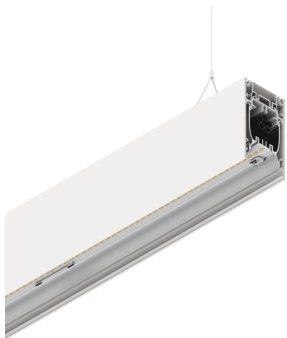

# HERO B

108721.01 + 108916.99

HERO B: 113W 4K 2800 BIA + HERO: DIFF.MICROPRISM. PER 2800

**novalux**  
ITALIAN LIGHTING DESIGN SINCE 1948

## Caratteristiche

Uso: Interno  
Tipo installazione: SOSPENSIONE  
Emissione: DIRETTA/INDIRETTA  
Ottica: MICROPRISMATIZZATO  
Colore: BIANCO  
Dimmerazione: ON/OFF  
Emergenza: NO  
L: 2800mm  
A: 53mm  
H: 92mm  
Made in: ITALY  
Garanzia: 5 anni  
Peso: 10kg