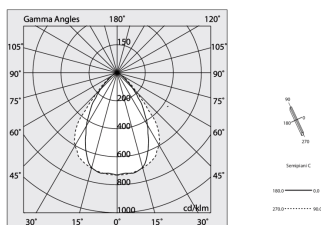

HERO B

108721.01 + 108916.99

HERO B: 113W 4K 2800 BIA + HERO: DIFF.MICROPRISM. PER 2800

novalux
ITALIAN LIGHTING DESIGN SINCE 1948

Caratteristiche

Uso: Interno
Ottica: MICROPRISMATIZZATO
L: 2800mm
A: 48mm
H: 6mm
Made in: ITALY
Garanzia: 5 anni
Peso: 0.6kg

Dati tecnici

IP: 40
UGR: <19

Luminanza media

Limite di luminanza in ambienti con videotermini: Inferiore alle 3000 cd/mq per angoli > 65° (secondo EN 12464-1:2011).

Novalux S.r.l. via Marzabotto, 2 40050 Funo di Argelato (BO) Italy
Tel: +39 051 860558 · Fax +39 051 6647859 · Mail: info@novalux.it · P.IVA 00536541204 · novalux.com
Società soggetta ad attività di direzione e coordinamento da parte di SLV GmbH

La presente scheda tecnica è di proprietà di Novalux S.r.l., tutti i diritti riservati. Novalux S.r.l. si riserva il diritto di apportare modifiche senza preavviso alcuno.
Ultimo aggiornamento: 9/8/2024, 10:59:39