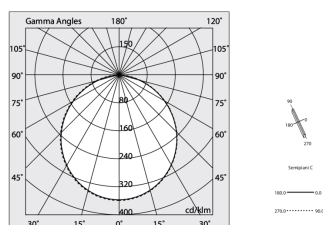

HERO B

108724.21 + 108903.99

HERO B: EM 67W 4K 1680 CAP + HERO: DIFF. OPALE PER 1680

novalux
ITALIAN LIGHTING DESIGN SINCE 1948

Caratteristiche

Ottica: OPALE
L: 1680mm
A: 48mm
H: 6mm
Made in: ITALY
Garanzia: 5 anni
Peso: 0.4kg

Dati tecnici

IP: 40
SELV: No

Novalux S.r.l. via Marzabotto, 2 40050 Funo di Argelato (BO) Italy
Tel: +39 051 860558 · Fax +39 051 6647859 · Mail: info@novalux.it · P.IVA 00536541204 · novalux.com
Società soggetta ad attività di direzione e coordinamento da parte di SLV GmbH

La presente scheda tecnica è di proprietà di Novalux S.r.l., tutti i diritti riservati. Novalux S.r.l. si riserva il diritto di apportare modifiche senza preavviso alcuno.
Ultimo aggiornamento: 29/5/2026, 16:04:47