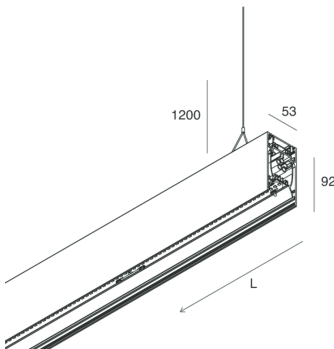

HERO B

108724.21 + 108903.99

HERO B: EM 67W 4K 1680 CAP + HERO: DIFF. OPALE PER 1680

novalux
ITALIAN LIGHTING DESIGN SINCE 1948

Caratteristiche

Uso: Interno
Tipo installazione: SOSPENSIONE
Emissione: DIRETTA/INDIRETTA
Ottica: OPALE
Colore: CAPPUCCINO
Dimmerazione: NO
Emergenza: Autonomia 1h/Ricarica 12h
L: 1680mm
A: 53mm
H: 92mm
Made in: ITALY
Garanzia: 5 anni eccetto batteria
Peso: 7kg