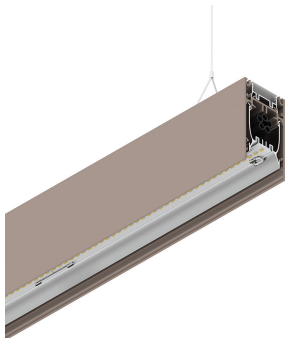

HERO B

108724.21 + 108903.99

HERO B: EM 67W 4K 1680 CAP + HERO: DIFF. OPALE PER 1680

novalux
ITALIAN LIGHTING DESIGN SINCE 1948

Caratteristiche

Uso: Interno
Tipo installazione: SOSPENSIONE
Emissione: DIRETTA/INDIRETTA
Ottica: OPALE
Colore: CAPPUCCINO
Dimmerazione: NO
Emergenza: Autonomia 1h/Ricarica 12h
L: 1680mm
A: 53mm
H: 92mm
Made in: ITALY
Garanzia: 5 anni eccetto batteria
Peso: 7kg