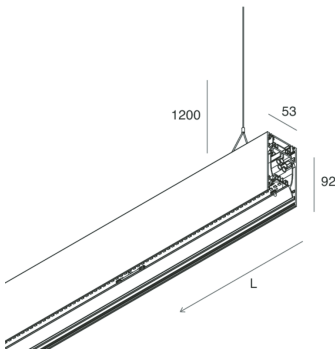

## Caratteristiche

Uso: Interno  
Tipo installazione: SOSPENSIONE  
Emissione: DIRETTA/INDIRETTA  
Ottica: OPALE  
Colore: NERO  
Dimmerazione: DALI  
Emergenza: NO  
L: 1400mm  
A: 53mm  
H: 92mm  
Made in: ITALY  
Garanzia: 5 anni  
Peso: 5kg

## Caratteristiche

Uso: Interno  
Ottica: OPALE  
L: 1400mm  
A: 48mm  
H: 6mm  
Made in: ITALY  
Garanzia: 5 anni  
Peso: 0.2kg