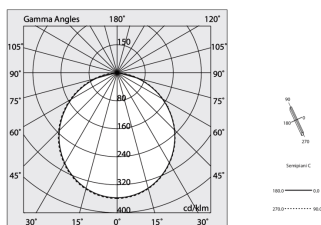

HERO B

108752.02 + 108902.99

HERO B: 55W 4K 1400 DALI NE + HERO: DIFF. OPALE PER 1400

novalux
ITALIAN LIGHTING DESIGN SINCE 1948

Caratteristiche

Uso: Interno
Ottica: OPALE
L: 1400mm
A: 48mm
H: 6mm
Made in: ITALY
Garanzia: 5 anni
Peso: 0.2kg

Dati tecnici

IP: 40

Novalux S.r.l. via Marzabotto, 2 40050 Funo di Argelato (BO) Italy
Tel: +39 051 860558 · Fax +39 051 6647859 · Mail: info@novalux.it · P.IVA 00536541204 · novalux.com
Società soggetta ad attività di direzione e coordinamento da parte di SLV GmbH

La presente scheda tecnica è di proprietà di Novalux S.r.l., tutti i diritti riservati. Novalux S.r.l. si riserva il diritto di apportare modifiche senza preavviso alcuno.
Ultimo aggiornamento: 9/8/2024, 10:52:22