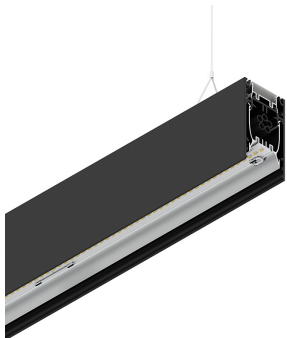

# HERO B

108752.02 + 108902.99

HERO B: 55W 4K 1400 DALI NE + HERO: DIFF. OPALE PER 1400

**novalux**  
ITALIAN LIGHTING DESIGN SINCE 1948

## Caratteristiche

Uso: Interno  
Tipo installazione: SOSPENSIONE  
Emissione: DIRETTA/INDIRETTA  
Ottica: OPALE  
Colore: NERO  
Dimmerazione: DALI  
Emergenza: NO  
L: 1400mm  
A: 53mm  
H: 92mm  
Made in: ITALY  
Garanzia: 5 anni  
Peso: 5kg

## Caratteristiche

Uso: Interno  
Ottica: OPALE  
L: 1400mm  
A: 48mm  
H: 6mm  
Made in: ITALY  
Garanzia: 5 anni  
Peso: 0.2kg