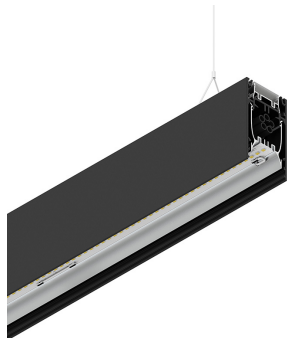

HERO B

108752.02 + 108911.99

HERO B: 55W 4K 1400 DALI NE + HERO: DIFF.MICROPRISM. PER 1400

novalux
ITALIAN LIGHTING DESIGN SINCE 1948

Caratteristiche

Uso: Interno
Tipo installazione: SOSPENSIONE
Emissione: DIRETTA/INDIRETTA
Optica: MICROPRISMATIZZATO
Colore: NERO
Dimmerazione: DALI
Emergenza: NO
L: 1400mm
A: 53mm
H: 92mm
Made in: ITALY
Garanzia: 5 anni
Peso: 5kg