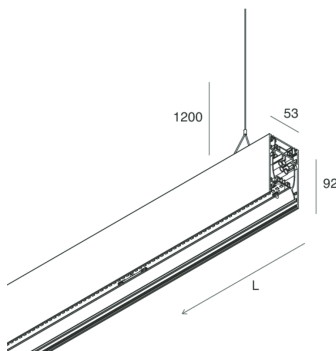

HERO B

108752.02 + 108911.99

HERO B: 55W 4K 1400 DALI NE + HERO: DIFF.MICROPRISM. PER 1400

novalux
ITALIAN LIGHTING DESIGN SINCE 1948

Caratteristiche

Uso: Interno
Tipo installazione: SOSPENSIONE
Emissione: DIRETTA/INDIRETTA
Optica: MICROPRISMATIZZATO
Colore: NERO
Dimmerazione: DALI
Emergenza: NO
L: 1400mm
A: 53mm
H: 92mm
Made in: ITALY
Garanzia: 5 anni
Peso: 5kg