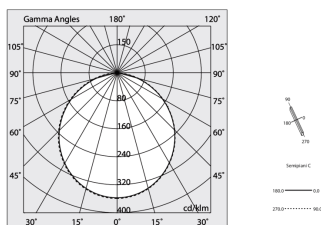

Novalux S.r.l. via Marzabotto, 2 40050 Funo di Argelato (BO) Italy
Tel: +39 051 860558 · Fax +39 051 6647859 · Mail: info@novalux.it · P.IVA 00536541204 · novalux.com
Società soggetta ad attività di direzione e coordinamento da parte di SLV GmbH

La presente scheda tecnica è di proprietà di Novalux S.r.l., tutti i diritti riservati. Novalux S.r.l. si riserva il diritto di apportare modifiche senza preavviso alcuno.
Ultimo aggiornamento: 9/8/2024, 10:57:51