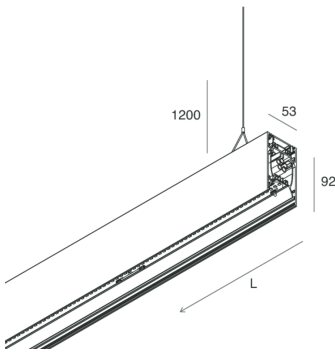

HERO B

108753.01 + 108903.99

HERO B: 67W 4K 1680 DALI BIA + HERO: DIFF. OPALE PER 1680

novalux
ITALIAN LIGHTING DESIGN SINCE 1948

Caratteristiche

Uso: Interno
Tipo installazione: SOSPENSIONE
Emissione: DIRETTA/INDIRETTA
Ottica: OPALE
Colore: BIANCO
Dimmerazione: DALI
Emergenza: NO
L: 1680mm
A: 53mm
H: 92mm
Made in: ITALY
Garanzia: 5 anni
Peso: 6kg