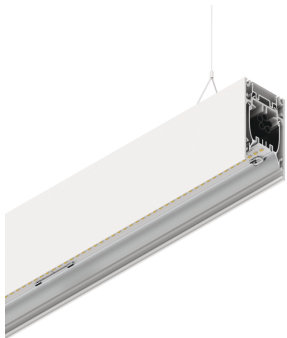

HERO B

108753.01 + 108903.99

HERO B: 67W 4K 1680 DALI BIA + HERO: DIFF. OPALE PER 1680

novalux
ITALIAN LIGHTING DESIGN SINCE 1948

Caratteristiche

Uso: Interno
Tipo installazione: SOSPENSIONE
Emissione: DIRETTA/INDIRETTA
Ottica: OPALE
Colore: BIANCO
Dimmerazione: DALI
Emergenza: NO
L: 1680mm
A: 53mm
H: 92mm
Made in: ITALY
Garanzia: 5 anni
Peso: 6kg

HERO B

108753.01 + 108903.99

HERO B: 67W 4K 1680 DALI BIA + HERO: DIFF. OPALE PER 1680

novalux
ITALIAN LIGHTING DESIGN SINCE 1948

Caratteristiche

Uso: Interno
Ottica: OPALE
L: 1680mm
A: 48mm
H: 6mm
Made in: ITALY
Garanzia: 5 anni
Peso: 0.4kg