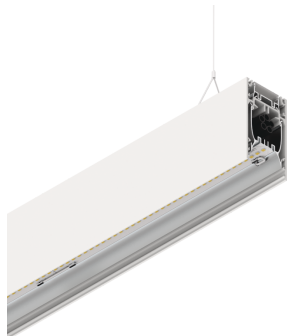

# HERO B

108753.01 + 108912.99

HERO B: 67W 4K 1680 DALI BIA + HERO: DIFF.MICROPRISM. PER 1680

**novalux**  
ITALIAN LIGHTING DESIGN SINCE 1948

## Caratteristiche

Uso: Interno  
Tipo installazione: SOSPENSIONE  
Emissione: DIRETTA/INDIRETTA  
Ottica: MICROPRISMATIZZATO  
Colore: BIANCO  
Dimmerazione: DALI  
Emergenza: NO  
L: 1680mm  
A: 53mm  
H: 92mm  
Made in: ITALY  
Garanzia: 5 anni  
Peso: 6kg