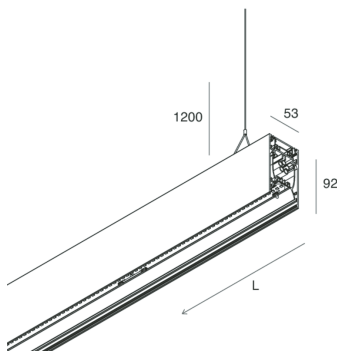

## Caratteristiche

Uso: Interno  
Tipo installazione: SOSPENSIONE  
Emissione: DIRETTA/INDIRETTA  
Ottica: MICROPRISMATIZZATO  
Colore: BIANCO  
Dimmerazione: DALI  
Emergenza: NO  
L: 1680mm  
A: 53mm  
H: 92mm  
Made in: ITALY  
Garanzia: 5 anni  
Peso: 6kg

## Caratteristiche

Uso: Interno  
Ottica: MICROPRISMATIZZATO  
L: 1680mm  
A: 48mm  
H: 6mm  
Made in: ITALY  
Garanzia: 5 anni  
Peso: 0.4kg