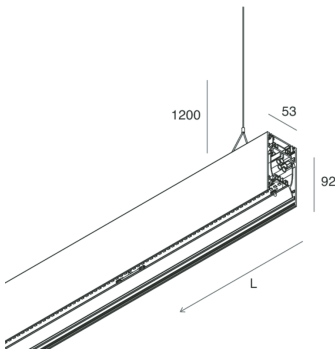

HERO B

108754.02 + 108913.99

HERO B: 79W 4K 1960 DALI NE + HERO: DIFF.MICROPRISM. PER 1960

novalux
ITALIAN LIGHTING DESIGN SINCE 1948

Caratteristiche

Uso: Interno
Tipo installazione: SOSPENSIONE
Emissione: DIRETTA/INDIRETTA
Optica: MICROPRISMATIZZATO
Colore: NERO
Dimmerazione: DALI
Emergenza: NO
L: 1960mm
A: 53mm
H: 92mm
Made in: ITALY
Garanzia: 5 anni
Peso: 7kg