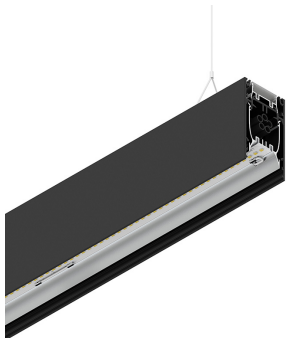

HERO B

108754.02 + 108913.99

HERO B: 79W 4K 1960 DALI NE + HERO: DIFF.MICROPRISM. PER 1960

novalux
ITALIAN LIGHTING DESIGN SINCE 1948

Caratteristiche

Uso: Interno
Tipo installazione: SOSPENSIONE
Emissione: DIRETTA/INDIRETTA
Optica: MICROPRISMATIZZATO
Colore: NERO
Dimmerazione: DALI
Emergenza: NO
L: 1960mm
A: 53mm
H: 92mm
Made in: ITALY
Garanzia: 5 anni
Peso: 7kg