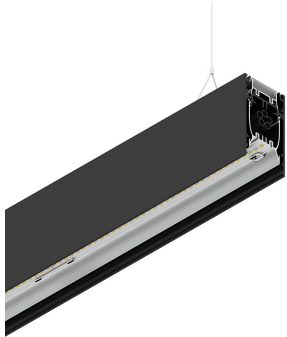

# HERO B

108757.02 + 108907.99

HERO B: 113W 4K 2800 DALI NE + HERO: DIFF. OPALE PER 2800

**novalux**  
ITALIAN LIGHTING DESIGN SINCE 1948

## Caratteristiche

Uso: Interno  
Tipo installazione: SOSPENSIONE  
Emissione: DIRETTA/INDIRETTA  
Ottica: OPALE  
Colore: NERO  
Dimmerazione: DALI  
Emergenza: NO  
L: 2800mm  
A: 53mm  
H: 92mm  
Made in: ITALY  
Garanzia: 5 anni  
Peso: 10kg

## Caratteristiche

Uso: Interno  
Ottica: OPALE  
L: 2800mm  
A: 48mm  
H: 6mm  
Made in: ITALY  
Garanzia: 5 anni  
Peso: 0.6kg