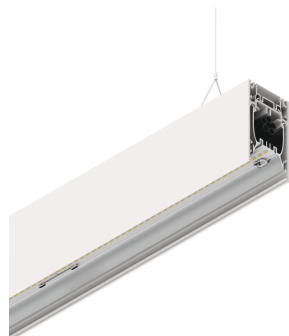

HERO B

108778.01 + 108902.99

HERO B: 55W 3K 1400 PUSH BIA + HERO: DIFF. OPALE PER 1400

novalux
ITALIAN LIGHTING DESIGN SINCE 1948

Caratteristiche

Uso: Interno
Tipo installazione: SOSPENSIONE
Emissione: DIRETTA/INDIRETTA
Ottica: OPALE
Colore: BIANCO
Dimmerazione: PUSH
Emergenza: NO
L: 1400mm
A: 53mm
H: 92mm
Made in: ITALY
Garanzia: 5 anni
Peso: 5kg