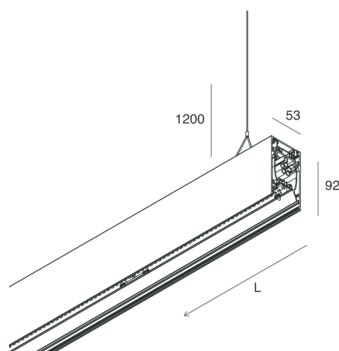

HERO B

108778.01 + 108902.99

HERO B: 55W 3K 1400 PUSH BIA + HERO: DIFF. OPALE PER 1400

novalux
ITALIAN LIGHTING DESIGN SINCE 1948

Caratteristiche

Uso: Interno
Tipo installazione: SOSPENSIONE
Emissione: DIRETTA/INDIRETTA
Ottica: OPALE
Colore: BIANCO
Dimmerazione: PUSH
Emergenza: NO
L: 1400mm
A: 53mm
H: 92mm
Made in: ITALY
Garanzia: 5 anni
Peso: 5kg

HERO B

108778.01 + 108902.99

HERO B: 55W 3K 1400 PUSH BIA + HERO: DIFF. OPALE PER 1400

novalux
ITALIAN LIGHTING DESIGN SINCE 1948

Caratteristiche

Uso: Interno
Ottica: OPALE
L: 1400mm
A: 48mm
H: 6mm
Made in: ITALY
Garanzia: 5 anni
Peso: 0.2kg