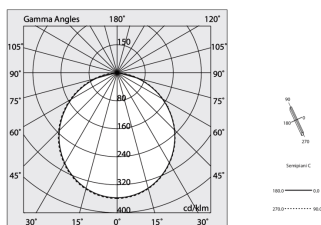

HERO B

108778.01 + 108902.99

HERO B: 55W 3K 1400 PUSH BIA + HERO: DIFF. OPALE PER 1400

novalux
ITALIAN LIGHTING DESIGN SINCE 1948

Caratteristiche

Uso: Interno
Ottica: OPALE
L: 1400mm
A: 48mm
H: 6mm
Made in: ITALY
Garanzia: 5 anni
Peso: 0.2kg

Dati tecnici

IP: 40

Novalux S.r.l. via Marzabotto, 2 40050 Funo di Argelato (BO) Italy
Tel: +39 051 860558 · Fax +39 051 6647859 · Mail: info@novalux.it · P.IVA 00536541204 · novalux.com
Società soggetta ad attività di direzione e coordinamento da parte di SLV GmbH

La presente scheda tecnica è di proprietà di Novalux S.r.l., tutti i diritti riservati. Novalux S.r.l. si riserva il diritto di apportare modifiche senza preavviso alcuno.
Ultimo aggiornamento: 9/8/2024, 10:56:44