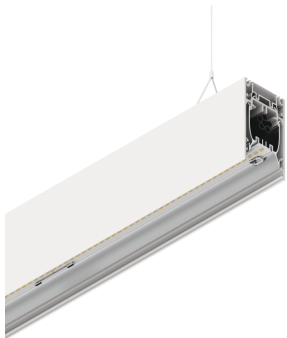

HERO B

108778.01 + 108911.99

HERO B: 55W 3K 1400 PUSH BIA + HERO: DIFF.MICROPRISM. PER 1400

novalux
ITALIAN LIGHTING DESIGN SINCE 1948

Caratteristiche

Uso: Interno
Tipo installazione: SOSPENSIONE
Emissione: DIRETTA/INDIRETTA
Ottica: MICROPRISMATIZZATO
Colore: BIANCO
Dimmerazione: PUSH
Emergenza: NO
L: 1400mm
A: 53mm
H: 92mm
Made in: ITALY
Garanzia: 5 anni
Peso: 5kg