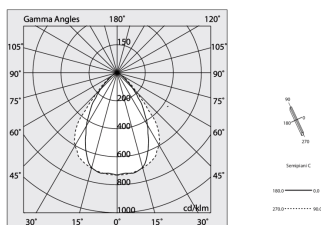

Novalux S.r.l. via Marzabotto, 2 40050 Funo di Argelato (BO) Italy
Tel: +39 051 860558 · Fax +39 051 6647859 · Mail: info@novalux.it · P.IVA 00536541204 · novalux.com
Società soggetta ad attività di direzione e coordinamento da parte di SLV GmbH

La presente scheda tecnica è di proprietà di Novalux S.r.l., tutti i diritti riservati. Novalux S.r.l. si riserva il diritto di apportare modifiche senza preavviso alcuno.
Ultimo aggiornamento: 9/8/2024, 10:56:45