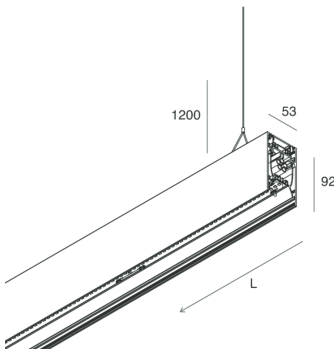

HERO B

108778.01 + 108911.99

HERO B: 55W 3K 1400 PUSH BIA + HERO: DIFF.MICROPRISM. PER 1400

novalux
ITALIAN LIGHTING DESIGN SINCE 1948

Caratteristiche

Uso: Interno
Tipo installazione: SOSPENSIONE
Emissione: DIRETTA/INDIRETTA
Ottica: MICROPRISMATIZZATO
Colore: BIANCO
Dimmerazione: PUSH
Emergenza: NO
L: 1400mm
A: 53mm
H: 92mm
Made in: ITALY
Garanzia: 5 anni
Peso: 5kg