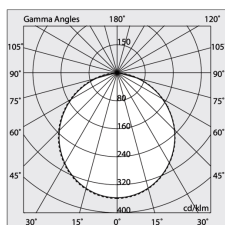

HERO B

108781.01 + 108905.99

HERO B: 91W 3K 2240 PUSH BIA + HERO: DIFF. OPALE PER 2240

novalux
ITALIAN LIGHTING DESIGN SINCE 1948

Caratteristiche

Uso: Interno
Ottica: OPALE
L: 2240mm
A: 48mm
H: 6mm
Made in: ITALY
Garanzia: 5 anni
Peso: 0.4kg

Dati tecnici

IP: 40

Novalux S.r.l. via Marzabotto, 2 40050 Funo di Argelato (BO) Italy
Tel: +39 051 860558 · Fax +39 051 6647859 · Mail: info@novalux.it · P.IVA 00536541204 · novalux.com
Società soggetta ad attività di direzione e coordinamento da parte di SLV GmbH

La presente scheda tecnica è di proprietà di Novalux S.r.l., tutti i diritti riservati. Novalux S.r.l. si riserva il diritto di apportare modifiche senza preavviso alcuno.
Ultimo aggiornamento: 9/8/2024, 10:56:30