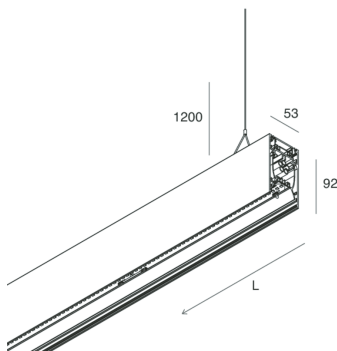

HERO B

108781.01 + 108905.99

HERO B: 91W 3K 2240 PUSH BIA + HERO: DIFF. OPALE PER 2240

novalux
ITALIAN LIGHTING DESIGN SINCE 1948

Caratteristiche

Uso: Interno
Tipo installazione: SOSPENSIONE
Emissione: DIRETTA/INDIRETTA
Ottica: OPALE
Colore: BIANCO
Dimmerazione: PUSH
Emergenza: NO
L: 2240mm
A: 53mm
H: 92mm
Made in: ITALY
Garanzia: 5 anni
Peso: 8kg