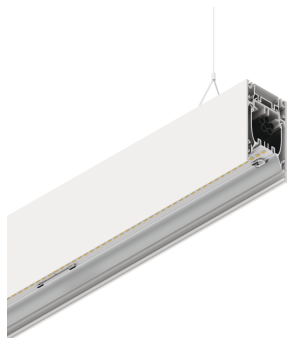

HERO B

108781.01 + 108905.99

HERO B: 91W 3K 2240 PUSH BIA + HERO: DIFF. OPALE PER 2240

novalux
ITALIAN LIGHTING DESIGN SINCE 1948

Caratteristiche

Uso: Interno
Tipo installazione: SOSPENSIONE
Emissione: DIRETTA/INDIRETTA
Ottica: OPALE
Colore: BIANCO
Dimmerazione: PUSH
Emergenza: NO
L: 2240mm
A: 53mm
H: 92mm
Made in: ITALY
Garanzia: 5 anni
Peso: 8kg