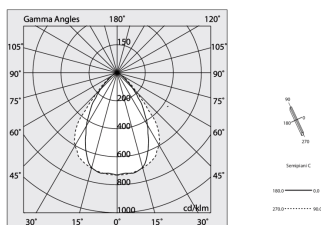

HERO B

108781.01 + 108914.99

HERO B: 91W 3K 2240 PUSH BIA + HERO: DIFF.MICROPRISM. PER 2240

novalux
ITALIAN LIGHTING DESIGN SINCE 1948

Caratteristiche

Uso: Interno
Ottica: MICROPRISMATIZZATO
L: 2240mm
A: 48mm
H: 6mm
Made in: ITALY
Garanzia: 5 anni
Peso: 0.4kg

Dati tecnici

IP: 40
UGR: <19

Luminanza media

Limite di luminanza in ambienti con videotermini: Inferiore alle 3000 cd/mq per angoli > 65° (secondo EN 12464-1:2011).

Novalux S.r.l. via Marzabotto, 2 40050 Funo di Argelato (BO) Italy
Tel: +39 051 860558 · Fax +39 051 6647859 · Mail: info@novalux.it · P.IVA 00536541204 · novalux.com
Società soggetta ad attività di direzione e coordinamento da parte di SLV GmbH

La presente scheda tecnica è di proprietà di Novalux S.r.l., tutti i diritti riservati. Novalux S.r.l. si riserva il diritto di apportare modifiche senza preavviso alcuno.
Ultimo aggiornamento: 9/8/2024, 10:56:45