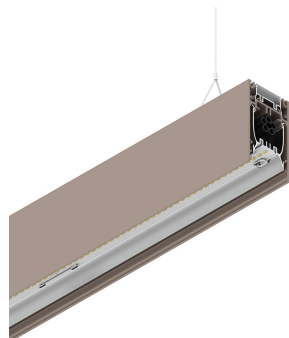

HERO B

108782.21 + 108906.99

HERO B: 103W 3K 2520 PUSH CAP + HERO: DIFF. OPALE PER 2520

novalux
ITALIAN LIGHTING DESIGN SINCE 1948

Caratteristiche

Uso: Interno
Tipo installazione: SOSPENSIONE
Emissione: DIRETTA/INDIRETTA
Ottica: OPALE
Colore: CAPPUCCINO
Dimmerazione: PUSH
Emergenza: NO
L: 2520mm
A: 53mm
H: 92mm
Made in: ITALY
Garanzia: 5 anni
Peso: 9kg