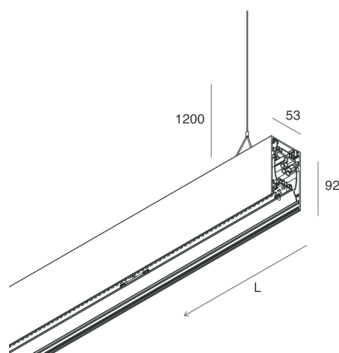

HERO B

108782.21 + 108906.99

HERO B: 103W 3K 2520 PUSH CAP + HERO: DIFF. OPALE PER 2520

novalux
ITALIAN LIGHTING DESIGN SINCE 1948

Caratteristiche

Uso: Interno
Tipo installazione: SOSPENSIONE
Emissione: DIRETTA/INDIRETTA
Ottica: OPALE
Colore: CAPPUCCINO
Dimmerazione: PUSH
Emergenza: NO
L: 2520mm
A: 53mm
H: 92mm
Made in: ITALY
Garanzia: 5 anni
Peso: 9kg