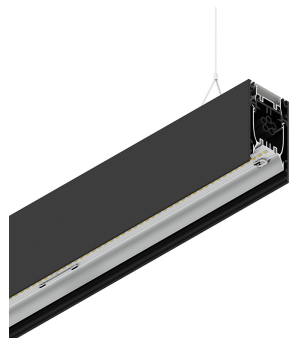

# HERO B

108785.02 + 108902.99

HERO B: 55W 4K 1400 PUSH NE + HERO: DIFF. OPALE PER 1400

**novalux**  
ITALIAN LIGHTING DESIGN SINCE 1948

## Caratteristiche

Uso: Interno  
Tipo installazione: SOSPENSIONE  
Emissione: DIRETTA/INDIRETTA  
Ottica: OPALE  
Colore: NERO  
Dimmerazione: PUSH  
Emergenza: NO  
L: 1400mm  
A: 53mm  
H: 92mm  
Made in: ITALY  
Garanzia: 5 anni  
Peso: 5kg

## Caratteristiche

Uso: Interno  
Ottica: OPALE  
L: 1400mm  
A: 48mm  
H: 6mm  
Made in: ITALY  
Garanzia: 5 anni  
Peso: 0.2kg