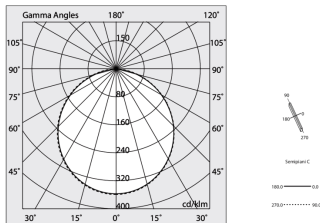

HERO B

108785.02 + 108902.99

HERO B: 55W 4K 1400 PUSH NE + HERO: DIFF. OPALE PER 1400

novalux
ITALIAN LIGHTING DESIGN SINCE 1948

Caratteristiche

Uso: Interno
Ottica: OPALE
L: 1400mm
A: 48mm
H: 6mm
Made in: ITALY
Garanzia: 5 anni
Peso: 0.2kg

Dati tecnici

IP: 40

Novalux S.r.l. via Marzabotto, 2 40050 Funo di Argelato (BO) Italy
Tel: +39 051 860558 · Fax +39 051 6647859 · Mail: info@novalux.it · P.IVA 00536541204 · novalux.com
Società soggetta ad attività di direzione e coordinamento da parte di SLV GmbH

La presente scheda tecnica è di proprietà di Novalux S.r.l., tutti i diritti riservati. Novalux S.r.l. si riserva il diritto di apportare modifiche senza preavviso alcuno.
Ultimo aggiornamento: 9/8/2024, 10:50:39