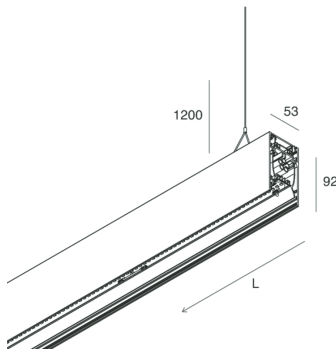

HERO B

108786.01 + 108903.99

HERO B: 67W 4K 1680 PUSH BIA + HERO: DIFF. OPALE PER 1680

novalux
ITALIAN LIGHTING DESIGN SINCE 1948

Caratteristiche

Uso: Interno
Tipo installazione: SOSPENSIONE
Emissione: DIRETTA/INDIRETTA
Ottica: OPALE
Colore: BIANCO
Dimmerazione: PUSH
Emergenza: NO
L: 1680mm
A: 53mm
H: 92mm
Made in: ITALY
Garanzia: 5 anni
Peso: 6kg

HERO B

108786.01 + 108903.99

HERO B: 67W 4K 1680 PUSH BIA + HERO: DIFF. OPALE PER 1680

novalux
ITALIAN LIGHTING DESIGN SINCE 1948

Caratteristiche

Uso: Interno
Ottica: OPALE
L: 1680mm
A: 48mm
H: 6mm
Made in: ITALY
Garanzia: 5 anni
Peso: 0.4kg