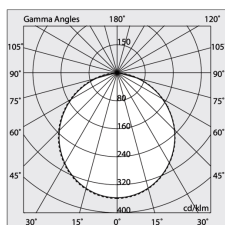

HERO B

108786.01 + 108903.99

HERO B: 67W 4K 1680 PUSH BIA + HERO: DIFF. OPALE PER 1680

novalux
ITALIAN LIGHTING DESIGN SINCE 1948

Caratteristiche

Uso: Interno
Ottica: OPALE
L: 1680mm
A: 48mm
H: 6mm
Made in: ITALY
Garanzia: 5 anni
Peso: 0.4kg

Dati tecnici

IP: 40

Novalux S.r.l. via Marzabotto, 2 40050 Funo di Argelato (BO) Italy
Tel: +39 051 860558 · Fax +39 051 6647859 · Mail: info@novalux.it · P.IVA 00536541204 · novalux.com
Società soggetta ad attività di direzione e coordinamento da parte di SLV GmbH

La presente scheda tecnica è di proprietà di Novalux S.r.l., tutti i diritti riservati. Novalux S.r.l. si riserva il diritto di apportare modifiche senza preavviso alcuno.
Ultimo aggiornamento: 6/8/2025, 12:36:51