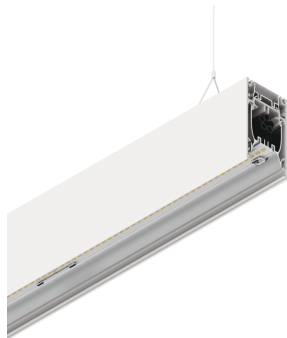

HERO B

108786.01 + 108903.99

HERO B: 67W 4K 1680 PUSH BIA + HERO: DIFF. OPALE PER 1680

novalux
ITALIAN LIGHTING DESIGN SINCE 1948

Caratteristiche

Uso: Interno
Tipo installazione: SOSPENSIONE
Emissione: DIRETTA/INDIRETTA
Ottica: OPALE
Colore: BIANCO
Dimmerazione: PUSH
Emergenza: NO
L: 1680mm
A: 53mm
H: 92mm
Made in: ITALY
Garanzia: 5 anni
Peso: 6kg