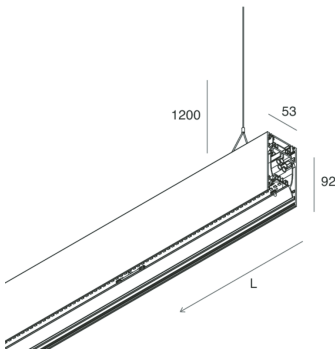

## Caratteristiche

Uso: Interno  
Tipo installazione: SOSPENSIONE  
Emissione: DIRETTA/INDIRETTA  
Ottica: OPALE TUTTA LUCE  
Colore: BIANCO  
Dimmerazione: PUSH  
Emergenza: NO  
L: 1680mm  
A: 53mm  
H: 92mm  
Made in: ITALY  
Garanzia: 5 anni  
Peso: 6kg

## Caratteristiche

Uso: Interno  
Ottica: OPALE TUTTA LUCE  
L: 1680mm  
A: 52.5mm  
H: 15mm  
Made in: ITALY  
Garanzia: 5 anni  
Peso: 0.13kg