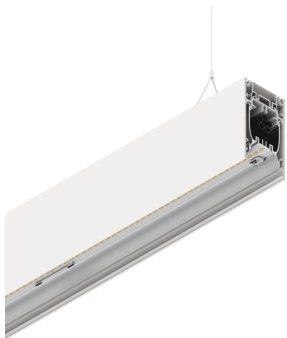

# HERO B

108786.01 + 108925.99

HERO B: 67W 4K 1680 PUSH BIA + HERO: DIFF. OPALE TL PER 1680

**novalux**  
ITALIAN LIGHTING DESIGN SINCE 1948

## Caratteristiche

Uso: Interno  
Tipo installazione: SOSPENSIONE  
Emissione: DIRETTA/INDIRETTA  
Ottica: OPALE TUTTA LUCE  
Colore: BIANCO  
Dimmerazione: PUSH  
Emergenza: NO  
L: 1680mm  
A: 53mm  
H: 92mm  
Made in: ITALY  
Garanzia: 5 anni  
Peso: 6kg