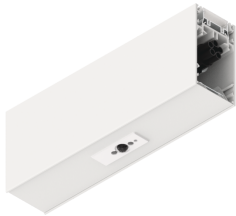

## Caratteristiche

Uso: Interno  
Tipo installazione: SOSPENSIONE  
Colore: BIANCO  
Dimmerazione: DALI  
Emergenza: NO  
L: 250mm  
A: 53mm  
H: 92mm  
Made in: ITALY  
Garanzia: 5 anni