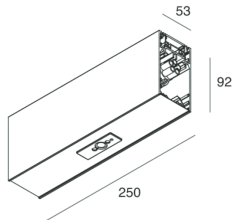

Novalux S.r.l. via Marzabotto, 2 40050 Funo di Argelato (BO) Italy
Tel: +39 051 860558 · Fax +39 051 6647859 · Mail: info@novalux.it · P.IVA 00536541204 · novalux.com
Società soggetta ad attività di direzione e coordinamento da parte di SLV GmbH

La presente scheda tecnica è di proprietà di Novalux S.r.l., tutti i diritti riservati. Novalux S.r.l. si riserva il diritto di apportare modifiche senza preavviso alcuno.
Ultimo aggiornamento: 9/6/2026, 14:46:44