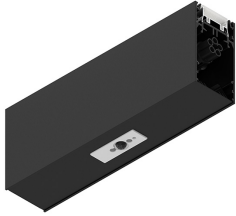

## Caratteristiche

Uso: Interno  
Tipo installazione: SOSPENSIONE  
Colore: NERO  
Dimmerazione: DALI  
Emergenza: NO  
L: 250mm  
A: 53mm  
H: 92mm  
Made in: ITALY  
Garanzia: 5 anni