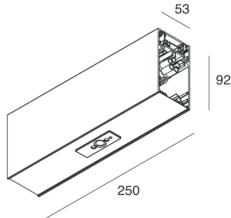

Novalux S.r.l. via Marzabotto, 2 40050 Funo di Argelato (BO) Italy
Tel: +39 051 860558 · Fax +39 051 6647859 · Mail: info@novalux.it · P.IVA 00536541204 · novalux.com
Società soggetta ad attività di direzione e coordinamento da parte di SLV GmbH

La presente scheda tecnica è di proprietà di Novalux S.r.l., tutti i diritti riservati. Novalux S.r.l. si riserva il diritto di apportare modifiche senza preavviso alcuno.
Ultimo aggiornamento: 9/6/2026, 14:44:26