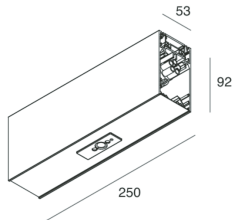

HERO B

1087A9.20

novalux
ITALIAN LIGHTING DESIGN SINCE 1948

Caratteristiche

Uso: Interno
Tipo installazione: SOSPENSIONE
Colore: CAFFE
Dimmerazione: DALI
Emergenza: NO
L: 250mm
A: 53mm
H: 92mm
Made in: ITALY
Garanzia: 5 anni

Dati tecnici

IP: 40
Classe di isolamento: I
Tensione di alimentazione: 220-240V 50/60Hz

[HERO B: Visualizza maggiori info sul prodotto](#)

Novalux S.r.l. via Marzabotto, 2 40050 Funo di Argelato (BO) Italy
Tel: +39 051 860558 · Fax +39 051 6647859 · Mail: info@novalux.it · P.IVA 00536541204 · novalux.com
Società soggetta ad attività di direzione e coordinamento da parte di SLV GmbH