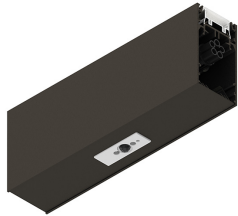

HERO B

1087A9.20

novalux
ITALIAN LIGHTING DESIGN SINCE 1948

Caratteristiche

Uso: Interno
Tipo installazione: SOSPENSIONE
Colore: CAFFE
Dimmerazione: DALI
Emergenza: NO
L: 250mm
A: 53mm
H: 92mm
Made in: ITALY
Garanzia: 5 anni