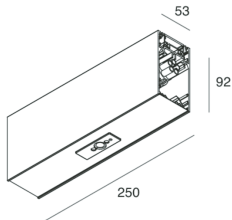

HERO B

1087D9.01

novalux
ITALIAN LIGHTING DESIGN SINCE 1948

Caratteristiche

Uso: Interno
Tipo installazione: SOSPENSIONE
Colore: BIANCO
Dimmerazione: DALI
L: 250mm
A: 53mm
H: 92mm
Made in: ITALY
Garanzia: 5 anni

Dati tecnici

IP: 40
Classe di isolamento: I
SELV: No

[HERO B: Visualizza maggiori info sul prodotto](#)

Novalux S.r.l. via Marzabotto, 2 40050 Funo di Argelato (BO) Italy
Tel: +39 051 860558 · Fax +39 051 6647859 · Mail: info@novalux.it · P.IVA 00536541204 · novalux.com
Società soggetta ad attività di direzione e coordinamento da parte di SLV GmbH