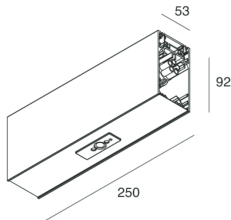

Novalux S.r.l. via Marzabotto, 2 40050 Funo di Argelato (BO) Italy
Tel: +39 051 860558 · Fax +39 051 6647859 · Mail: info@novalux.it · P.IVA 00536541204 · novalux.com
Società soggetta ad attività di direzione e coordinamento da parte di SLV GmbH

La presente scheda tecnica è di proprietà di Novalux S.r.l., tutti i diritti riservati. Novalux S.r.l. si riserva il diritto di apportare modifiche senza preavviso alcuno.
Ultimo aggiornamento: 9/6/2026, 14:18:04