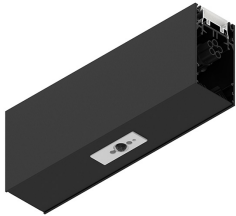

## Caratteristiche

Uso: Interno  
Tipo installazione: SOSPENSIONE  
Colore: NERO  
Dimmerazione: DALI  
L: 250mm  
A: 53mm  
H: 92mm  
Made in: ITALY  
Garanzia: 5 anni