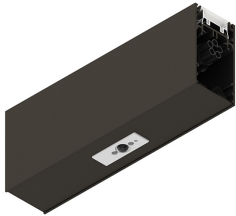

# HERO B

1087D9.20

**novalux**  
ITALIAN LIGHTING DESIGN SINCE 1948

## Caratteristiche

Uso: Interno  
Tipo installazione: SOSPENSIONE  
Colore: CAFFE  
Dimmerazione: DALI  
L: 250mm  
A: 53mm  
H: 92mm  
Made in: ITALY  
Garanzia: 5 anni