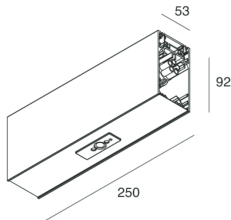

Novalux S.r.l. via Marzabotto, 2 40050 Funo di Argelato (BO) Italy
Tel: +39 051 860558 · Fax +39 051 6647859 · Mail: info@novalux.it · P.IVA 00536541204 · novalux.com
Società soggetta ad attività di direzione e coordinamento da parte di SLV GmbH

La presente scheda tecnica è di proprietà di Novalux S.r.l., tutti i diritti riservati. Novalux S.r.l. si riserva il diritto di apportare modifiche senza preavviso alcuno.
Ultimo aggiornamento: 9/6/2026, 14:18:16