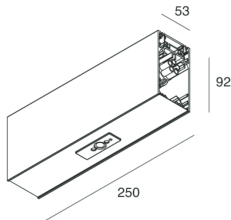

HERO B

1087D9.21

novalux
ITALIAN LIGHTING DESIGN SINCE 1948

Caratteristiche

Uso: Interno
Tipo installazione: SOSPENSIONE
Colore: CAPPUCCINO
Dimmerazione: DALI
L: 250mm
A: 53mm
H: 92mm
Made in: ITALY
Garanzia: 5 anni

Dati tecnici

IP: 40
Classe di isolamento: I
SELV: No

[HERO B: Visualizza maggiori info sul prodotto](#)

Novalux S.r.l. via Marzabotto, 2 40050 Funo di Argelato (BO) Italy
Tel: +39 051 860558 · Fax +39 051 6647859 · Mail: info@novalux.it · P.IVA 00536541204 · novalux.com
Società soggetta ad attività di direzione e coordinamento da parte di SLV GmbH