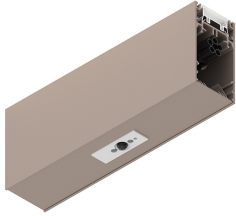

HERO B

1087D9.21

novalux
ITALIAN LIGHTING DESIGN SINCE 1948

Caratteristiche

Uso: Interno
Tipo installazione: SOSPENSIONE
Colore: CAPPUCCINO
Dimmerazione: DALI
L: 250mm
A: 53mm
H: 92mm
Made in: ITALY
Garanzia: 5 anni