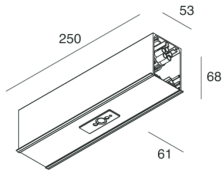

Novalux S.r.l. via Marzabotto, 2 40050 Funo di Argelato (BO) Italy
Tel: +39 051 860558 · Fax +39 051 6647859 · Mail: info@novalux.it · P.IVA 00536541204 · novalux.com
Società soggetta ad attività di direzione e coordinamento da parte di SLV GmbH

La presente scheda tecnica è di proprietà di Novalux S.r.l., tutti i diritti riservati. Novalux S.r.l. si riserva il diritto di apportare modifiche senza preavviso alcuno.
Ultimo aggiornamento: 9/6/2026, 14:50:07