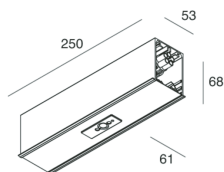

Novalux S.r.l. via Marzabotto, 2 40050 Funo di Argelato (BO) Italy
Tel: +39 051 860558 · Fax +39 051 6647859 · Mail: info@novalux.it · P.IVA 00536541204 · novalux.com
Società soggetta ad attività di direzione e coordinamento da parte di SLV GmbH

La presente scheda tecnica è di proprietà di Novalux S.r.l., tutti i diritti riservati. Novalux S.r.l. si riserva il diritto di apportare modifiche senza preavviso alcuno.
Ultimo aggiornamento: 9/6/2026, 14:49:27