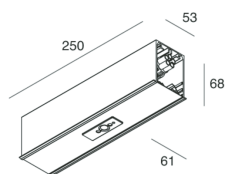

[HERO C: Visualizza maggiori info sul prodotto](#)

Novalux S.r.l. via Marzabotto, 2 40050 Funo di Argelato (BO) Italy
Tel: +39 051 860558 · Fax +39 051 6647859 · Mail: info@novalux.it · P.IVA 00536541204 · novalux.com
Società soggetta ad attività di direzione e coordinamento da parte di SLV GmbH

La presente scheda tecnica è di proprietà di Novalux S.r.l., tutti i diritti riservati. Novalux S.r.l. si riserva il diritto di apportare modifiche senza preavviso alcuno.
Ultimo aggiornamento: 9/6/2026, 14:18:25