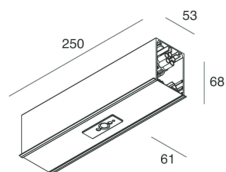

[HERO C: Visualizza maggiori info sul prodotto](#)

Novalux S.r.l. via Marzabotto, 2 40050 Funo di Argelato (BO) Italy
Tel: +39 051 860558 · Fax +39 051 6647859 · Mail: info@novalux.it · P.IVA 00536541204 · novalux.com
Società soggetta ad attività di direzione e coordinamento da parte di SLV GmbH

La presente scheda tecnica è di proprietà di Novalux S.r.l., tutti i diritti riservati. Novalux S.r.l. si riserva il diritto di apportare modifiche senza preavviso alcuno.
Ultimo aggiornamento: 9/6/2026, 14:18:25