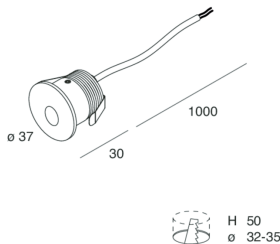

Norme

Rischio fotobiologico: GRUPPO RISCHIO 0 Apparecchio certificato in GRUPPO ESENTE DA RISCHI, in conformità alla normativa CEI EN 62471:2010-01, IEC TR 62778:2014.

[Visualizza maggiori info sul prodotto](#)