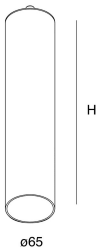

Conformità

CEI EN 60598-1:2021 + A11:2023, CEI EN 60598-2-1:2022

[Visualizza maggiori info sul prodotto](#)

Novalux S.r.l. via Marzabotto, 2 40050 Funo di Argelato (BO) Italy
Tel: +39 051 860558 · Fax +39 051 6647859 · Mail: info@novalux.it · P.IVA 00536541204 · novalux.com
Società soggetta ad attività di direzione e coordinamento da parte di SLV GmbH

La presente scheda tecnica è di proprietà di Novalux S.r.l., tutti i diritti riservati. Novalux S.r.l. si riserva il diritto di apportare modifiche senza preavviso alcuno.
Ultimo aggiornamento: 9/8/2024, 09:47:30