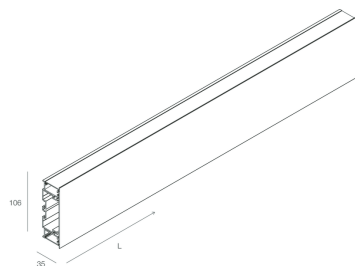

Caratteristiche

Uso: Interno
Tipo installazione: PARETE
Emissione: DIRETTA/INDIRETTA
Ottica: OPALE
Colore: BIANCO
L: 1800mm
A: 37mm
H: 106mm
Made in: ITALY
Garanzia: 5 anni

Dati tecnici

IP: 40
Tensione di alimentazione: 220-240V 50/60Hz

[Visualizza maggiori info sul prodotto](#)

ACCESSORI DI COMPLETAMENTO

| | | |
|---|-----------------------------|-----------|
|  | RECTA: STRIP ANG.I 50X50 BI | 111426.01 |
|  | RECTA: STRIP ANG.E 35X35 BI | 111427.01 |
|  | RECTA: COPPIA TESTATE BI | 111428.01 |
|  | RECTA: KIT GIUNZIONE STRIP | 111429.99 |