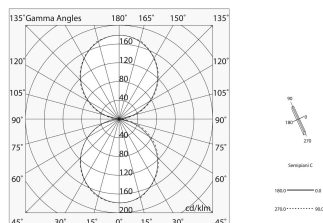

Dati tecnici

IP: 40
Tensione di alimentazione: 220-240V 50/60Hz

[Visualizza maggiori info sul prodotto](#)