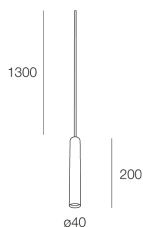

COLLINS SP

111801.01

novalux

ITALIAN LIGHTING DESIGN SINCE 1948

Caratteristiche

Uso: Interno
Tipo installazione: SOSPENSIONE
Emissione: DIRETTA
Ottica: SPOT
Colore: BIANCO
H: 200mm
ø: 40mm
Made in: EU
Garanzia: 5 anni

Dati tecnici

Classe di isolamento: I
Tensione di alimentazione: 220-230V 50/60 Hz

Sorgente

Attacco: GU10 mini Ø35mm (lamp not included)
Potenza sorgente: MAX 10W LED

[COLLINS SP: Visualizza maggiori info sul prodotto](#)