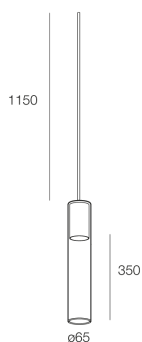

## Caratteristiche

Uso: Interno  
Tipo installazione: SOSPENSIONE  
Emissione: DIRETTA  
Ottica: SPOT  
Colore: DARK GREY  
H: 350mm  
ø: 65mm  
Made in: EU  
Garanzia: 5 anni  
Peso: 0.5kg

## Sorgente

Attacco: GU10 (lamp not included)  
Potenza sorgente: MAX 10W LED

[CRYSTAL : Visualizza maggiori info sul prodotto](#)

ROSONE LINEA. 12X VERTICALI L.1500 BIAN

**112917.01**

ROSONE INCASSO DIAM. 40 DARK GREY

**112906.24**

ROSONE TONDO 12X VERTICALI D350 BI

**112915.01**

ROSONE LINEA. 12X ORIZZONTALI L.780 NERO

**112916.02**